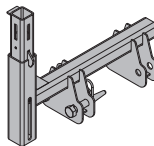

[kg] Núm. art.

Anclaje rápido Doka 16x125mm

Doka-Expressanker 16x125mm

0,31 588631000

galvanizado
Largo: 18 cm
¡Observar las instrucciones de montaje!

Adaptador XP Dokamatic

Dokamatic-Adapter XP

10,2 586474000

galvanizado
Largo: 54 cm

Espiral Doka 16mm

Doka-Coil 16mm

0,009 588633000

galvanizado
Diámetro: 1,6 cm

Adaptador insertable XP

Einschubadapter XP

4,1 586478000