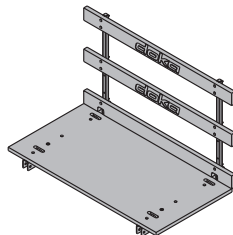

Dokamatic swivel head 40

galvanizado

comprimento: 60 cm

Plataforma Dokamatic 1,00/2,00m	92,0	586218000
Plataforma Dokamatic 1,00/2,50m	103,0	586217000

Dokamatic table platform

peças de aço galvanizadas

peças de madeira envernizadas a amarelo

Estado de fornecimento: fechado

[kg] Artikel nr.

Console para plataforma Dokamatic 1,00m

Dokamatic platform bracket 1.00m

19,5 586227000galvanizado
comprimento: 112 cm
altura: 124 cm**Parafuso de ancoragem 15,0 15-40cm para laje**