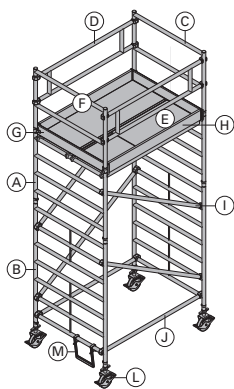

Plataforma inicial de escadas 0,97m

Platform stairway 0.97m

25,0 586555000

Doka Sistemas de segurança

alumínio
largura: 120 cm
Atenção para as normas de seguranças locais!

Plataformas de trabalho e proteção, segurança e acesso encontra no capítulo "Sistemas-Segurança-Doka"

Andaime móvel DF

Wheel-around scaffold DF

44,0 586157000

alumínio
comprimento: 185 cm
largura: 80 cm
altura: 255 cm
Estado de fornecimento: dobrado
Atenção às instruções de serviço!

Torre de andaime móvel Z

Mobile scaffold tower Z

Constituído por:

(A) Módulo acoplável Z 1,00m	6,7	586016000
(B) Módulo acoplável Z 2,00m	11,3	586017000
(C) Módulo corrimão Z 1,00m	4,1	586021000
(D) Montante de guarda-corpo Z 1,80m	6,5	586022000
(E) Plataforma Z com alçapão 1,80m	17,5	586023000
(F) Plataforma Z sem alçapão 1,80m	17,0	586024000
(G) Rodapé de fechamento Z 1,35m	4,0	586025000
(H) Rodapé lateral Z 1,80m	5,1	586026000
(I) Diagonal horizontal Z 2,00m	3,0	586027000
(J) Travamento horizontal Z 1,80m	2,8	586028000
(K) Haste triangular Z	5,3	586029000
(sem figura)		
(L) Roda dirigível Z D200mm	7,1	586030000
(M) Degrau Z	2,5	586031000
(N) Diagonal para plataforma Z	2,5	586032000
(sem figura)		
(O) Contra peso Z	10,0	586033000
(sem figura)		

alumínio
Ancoragem ver instruções de montagem e utilização.

Equipamento para movimentação de mesas