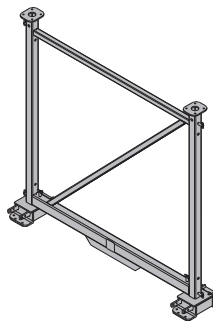

Dokamatic extension profile 0.50m

6,0 586228000galvanizado
comprimento: 49 cm**Conector de escora Dokamatic**

Dokamatic strut connection

1,3 586215000galvanizado
altura: 26 cm**Perfil plataforma Dokamatic 1,00m**

Dokamatic platform profile 1.00m

11,0 586221000

galvanizado

Conector para torre de carga Dokamatic

Dokamatic scaffold connection

3,4 586216000galvanizado
altura: 27 cm**Suporte de fechamento de laje universal 30cm**

Universal end-shutter support 30cm

1,0 586232000galvanizado
altura: 21 cm**Módulo para mesa Dokamatic 1,50m**

Dokamatic table frame 1.50m

59,8 586224000

galvanizado

Grampo de fechamento de laje Doka

Doka floor end-shutter clamp

12,5 586239000galvanizado
altura: 137 cm**Diagonal 9.150****Diagonal 9.200****Diagonal 9.250****Diagonal 9.300****Diagonal 12.150****Diagonal 12.200****Diagonal 18.100**

Diagonal cross

5,2 582773000**6,6 582774000****7,7 582775000****9,0 582323000****5,7 582612000****6,9 582614000****6,1 582620000****Base para grampo de fechamento de laje**