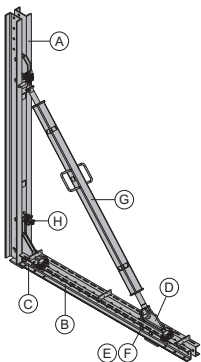

32,0 580521000

(H) Halve boutkoppeling 48mm 50

Verzinkt

Sleutelmaat: 22 mm

0,84 682002000

Blauw gelakt

**Trekplaat**

Zuglasche