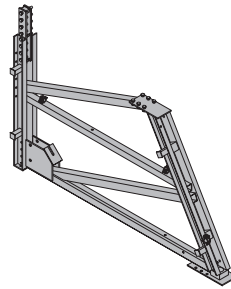

Aanbouw-juk F 1,50m

Anbaurahmen F 1,50m

236,0 580502000

Blauw gelakt
Lengte: 280 cm

Aanbouw-juk F 2,00m

Anbaurahmen F 2,00m

451,0 580501000

Blauw gelakt
Lengte: 394 cm