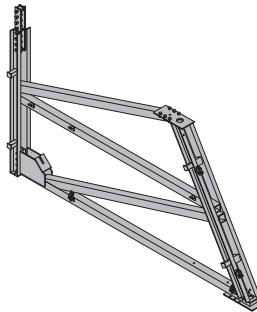

Aanbouw-juk F 1,50m

Anbaurahmen F 1,50m

236,0 580502000

Blauw gelakt
Lengte: 280 cm

Aanbouw-juk F 2,00m

Anbaurahmen F 2,00m

451,0 580501000

Blauw gelakt
Lengte: 394 cm