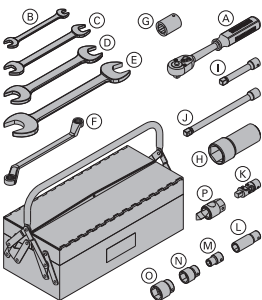

[kg] Art.-nr.

[kg] Art.-nr.

Draaiplaat MF
Schwenkplatte MF

4,5 580672000

Verzinkt
Lengte: 29 cm
Hoogte: 20 cm

Zeskantmoer 46 3/4"
Sechskantnuss 46 3/4"

0,70 580512000

Klimstijlhijskabel 3,50m
Kranseilschlaufe 3,50m

8,8 580461000

Diameter: 16 cm
De gebruikshandleiding volgen!

Verlenging 20cm 3/4"
Verlängerung 20cm 3/4"

0,68 580683000

Proefbok voor schuin anker 15,0/20,0

Prüfbock für Schräganker 15,0/20,0

13,5 580514000

Verzinkt
Lengte: 32 cm
Breedte: 25 cm
Hoogte: 19 cm

Konussleutel 20,0
Konusschlüssel 20,0

3,5 581471000

Verzinkt
Lengte: 57 cm

Uni gereedschapskist 15,0

Universal-Werkzeugbox 15,0

9,1 580392000

In de levering inbegrepen:

(A) **Ratelsleutel 1/2"**

0,73 580580000

Verzinkt
Lengte: 30 cm

(B) **Steeksleutel 13/17**

0,08 580577000

(C) **Steeksleutel 22/24**

0,22 580587000

(D) **Steeksleutel 30/32**

0,80 580897000

(E) **Steeksleutel 36/41**

1,0 580586000

(F) **Ringsleutel 17/19**

0,27 580590000

(G) **Vierkantdop 22**

0,31 580589000

(H) **Steeksleutel 41**

0,99 580585000

(I) **Verlenging 11cm 1/2"**

0,20 580581000

(J) **Verlenging 22cm 1/2"**

0,31 580582000

(K) **Kruisscharnierkoppeling**

0,16 580583000

(L) **Lange dophuls 19 1/2" L**

0,16 580598000

(M) **Dophuls 13 1/2"**

0,06 580576000

(N) **Dophuls 24 1/2"**

0,12 580584000

(O) **Dophuls 30 1/2"**

0,20 580575000

(P) **Voorloopsleutel 15,0 DK**

0,30 580579000

Verzinkt
Lengte: 8 cm
Sleutelmaat: 30 mm

Ratelsleutel 3/4"
Umschaltknarre 3/4"

1,5 580894000

Verzinkt
Lengte: 50 cm

Spindelschoor T6 100/150cm

Spindelstrebe T6 100/150cm

12,5 584323000

Verzinkt

Spindelschoor T7 100/150cm

Spindelstrebe T7 100/150cm

16,8 584309000

Verzinkt

Spindelschoor T7 200/250cm

Spindelstrebe T7 200/250cm

26,2 584325000

Verzinkt