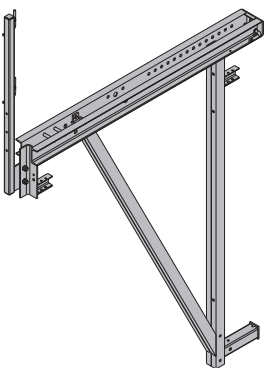

[kg] Art.-nr.

[kg] Art.-nr.

**Keerconsole D15 K**

Sperrenconsole D15 K

136,4 580630000

Blaauw gelakt  
Breedte: 166 cm  
Leveringstoestand: leuning bijgevoegd

**Vertikale regel D15 3,00m U120**

Vertikale regel D15 3,50m U140

Vertikale regel D22 3,00m U160

Vertikale regel D22 4,00m U160

Sperrenriegel D

87,6 580632000

119,7 580638000

115,5 580613000

154,5 580615000

Blaauw gelakt

**Keerconsole D15/3**

Sperrenconsole D15/3

170,0 580631000

Blaauw gelakt  
Breedte: 215 cm  
Leveringstoestand: leuning bijgevoegd

**Spindelschoor D15 3,00m**

Spindelstrebe D15 3,00m

38,0 580633000

Blaauw gelakt  
Lengte: 211 - 252 cm

**Keerconsole D22 K**

Sperrenconsole D22 K

190,0 580610000

Blaauw gelakt  
Breedte: 189 cm  
Leveringstoestand: leuning bijgevoegd

**Spindelschoor D22 3,00m**

Spindelstrebe D22 3,00m

52,6 580616000

Blaauw gelakt  
Lengte: 215 - 258 cm