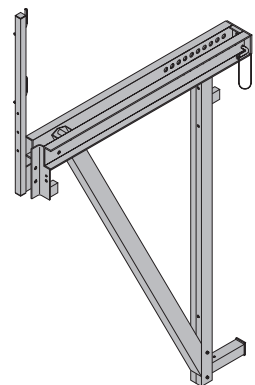

[kg] Art.-nr.

[kg] Art.-nr.

**Keerconsole D15 K**

Sperrenconsole D15 K

136,4 580630000

Blaauw gelakt  
Breedte: 166 cm  
Leveringstoestand: leuning bijgevoegd

**Vertikale regel D15 3,00m U120**

Vertikale regel D15 3,50m U140

**Keerconsole D15/3**

Sperrenconsole D15/3

170,0 580631000

Blaauw gelakt  
Breedte: 215 cm  
Leveringstoestand: leuning bijgevoegd

**Spindelschoor D15 3,00m**

Spindelstrebe D15 3,00m

38,0 580633000

Blaauw gelakt  
Lengte: 211 - 252 cm

**Keerconsole D22 K**

Sperrenconsole D22 K

190,0 580610000

Blaauw gelakt  
Breedte: 189 cm  
Leveringstoestand: leuning bijgevoegd

**Spindelschoor D22 3,00m**

Spindelstrebe D22 3,00m

52,6 580616000

Blaauw gelakt  
Lengte: 215 - 258 cm

**Keerconsole D22 F**

Sperrenconsole D22 F

203,0 580611000

Blaauw gelakt  
Breedte: 237 cm  
Leveringstoestand: leuning bijgevoegd

**Spindelschoor D22 4,00m**

Spindelstrebe D22 4,00m

55,4 580617000

Blaauw gelakt  
Lengte: 258 - 301 cm