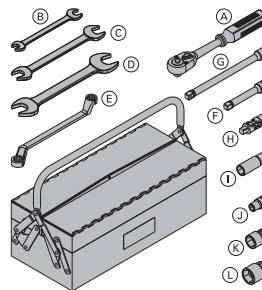

[kg] Art.-nr.

**Halve boutkoppeling 48mm 50** 0,84 682002000  
**Halve boutkoppeling 48mm 95** 0,88 586013000

Anschraubkuppeling

Verzinkt  
 Sleutelmaat: 22 mm

**Draaibare koppeling 48mm** 1,5 582560000  
 Drehkupplung 48mm

Verzinkt  
 Sleutelmaat: 22 mm

**Afneemautomaat Fix-De-Fix 3150kg** 27,0 586014000  
 Abhängeautomat Fix-De-Fix 3150kg

De gebruikshandleiding volgen!

**Verbodsteken "Verboden toegang" 300x300mm** 0,70 581575000  
 Verbotsschild "Zutritt Verboten" 300x300mm

**Aandrijfratel MF 3/4" SW50** 3,8 580648000  
 Antriebsknarre MF 3/4" SW50

Verzinkt

**GF gereedschapskist** 6,5 580390000

GF-Werkzeugbox

In de levering inbegrepen:

- (A) **Ratelsleutel 1/2"** 0,73 580580000  
 Verzinkt  
 Lengte: 30 cm
- (B) **Steeksleutel 13/17** 0,08 580577000  
 (C) **Steeksleutel 22/24** 0,22 580587000  
 (D) **Steeksleutel 30/32** 0,80 580897000  
 (E) **Ringsleutel 17/19** 0,27 580590000  
 (F) **Verlenging 11cm 1/2"** 0,20 580581000  
 (G) **Verlenging 22cm 1/2"** 0,31 580582000  
 (H) **Kruisscharnierkoppeling** 0,16 580583000  
 (I) **Lange dophuis 19 1/2" L** 0,16 580598000  
 (J) **Dophuis 13 1/2"** 0,06 580576000  
 (K) **Dophuis 24 1/2"** 0,12 580584000  
 (L) **Dophuis 30 1/2"** 0,20 580575000