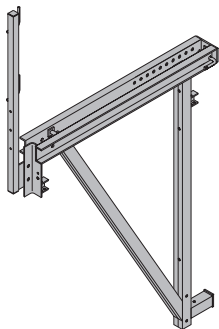

[kg] Art.-nr.

[kg] Art.-nr.

**Keerconsole D15 K**

Sperrenconsole D15 K

136,4 580630000

Blaauw gelakt  
Breedte: 166 cm  
Leveringstoestand: leuning bijgevoegd

**Vertikale regel D15 3,00m U120**

Vertikale regel D15 3,50m U140

Vertikale regel D22 3,00m U160

Vertikale regel D22 4,00m U160

Sperrenriegel D

87,6 580632000

119,7 580638000

115,5 580613000

154,5 580615000

Blaauw gelakt

**Keerconsole D15/3**

Sperrenconsole D15/3

170,0 580631000

Blaauw gelakt  
Breedte: 215 cm  
Leveringstoestand: leuning bijgevoegd

**Spindelschoor D15 3,00m**

Spindelstrebe D15 3,00m

38,0 580633000

Blaauw gelakt  
Lengte: 211 - 252 cm

**Keerconsole D22 K**

Sperrenconsole D22 K

190,0 580610000

Blaauw gelakt  
Breedte: 189 cm  
Leveringstoestand: leuning bijgevoegd

**Spindelschoor D22 3,00m**

Spindelstrebe D22 3,00m

52,6 580616000

Blaauw gelakt  
Lengte: 215 - 258 cm