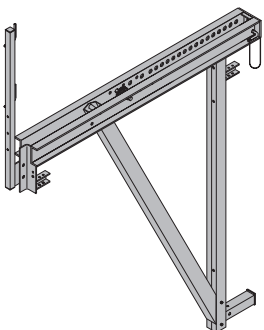

**Keerconsole D15/3**

Sperrenconsole D15/3

170,0 580631000

Blaauw gelakt  
Breedte: 215 cm  
Leveringstoestand: leuning bijgevoegd

**Spindelschoor D15 3,00m**

Spindelstrebe D15 3,00m

38,0 580633000

Blaauw gelakt  
Lengte: 211 - 252 cm

**Keerconsole D22 K**

Sperrenconsole D22 K

190,0 580610000

Blaauw gelakt  
Breedte: 189 cm  
Leveringstoestand: leuning bijgevoegd

**Spindelschoor D22 3,00m**

Spindelstrebe D22 3,00m

52,6 580616000

Blaauw gelakt  
Lengte: 215 - 258 cm

**Keerconsole D22 F**

Sperrenconsole D22 F

203,0 580611000

Blaauw gelakt  
Breedte: 237 cm  
Leveringstoestand: leuning bijgevoegd

**Spindelschoor D22 4,00m**

Spindelstrebe D22 4,00m

55,4 580617000

Blaauw gelakt  
Lengte: 258 - 301 cm