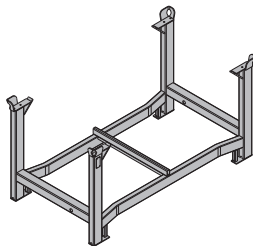

Doka stapelpallet 1,55x0,85m

Doka-Stapelpalette 1,55x0,85m

42,0 586151000