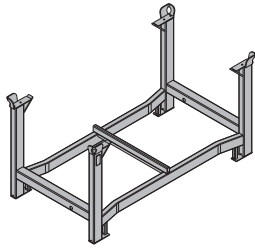

Hoogte: 77 cm

De gebruikshandleiding volgen!

**Anklemwiel B****33,6 586168000**

Anklemm-Radsatz B

Blauw gelakt

**Verplaatsingsmateriaal**

Verplaatsingsmateriaal voor tafels
zie hoofdstuk : "Doka-Vloerbekis-
tingssystemen : verplaatsingsma-
teriaal voor tafels".