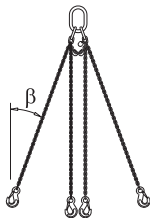

Doka-viersprongketting 3,20m 15,0 588620000

Doka-Vierstrangkette 3,20m

De gebruikshandleiding volgen!

CE

Frami transporthaak 2,5kN 0,56 588494000

Frami-Transporthaken 2,5kN

Verzinkt
Lengte: 17,5 cm
De gebruikshandleiding volgen!

CE