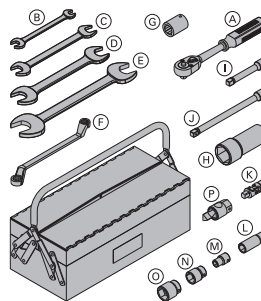

0,30 580579000

Beugelkop ES
Bügelkopf ES

6,2 580459000

Verzinkt
Lengte: 21 cm
Breedte: 11 cm
Hoogte: 29 cm**Ophangplaat AK**
Aufhängeblech AK

8,3 580494000

Verzinkt
Lengte: 65 cm**Ophanghaak ES**
Einhängeschleufe ES

1,0 580458000

Onbehandeld
Lengte: 72 cm**Ophang schoen A**
Aufhängeschuh A

10,0 580407000

Verzinkt
Lengte: 22 cm
Breedte: 13 cm
Hoogte: 34 cm**Ophangprofiel AK**
Aufhängeprofil AK

14,8 580595000

Verzinkt
Lengte: 109 cm**Ophangprofiel ES**
Aufhängeprofil ES