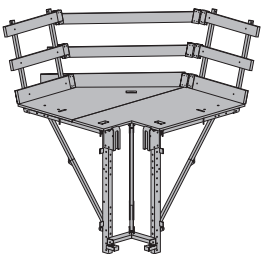

Houten delen geel gelazuurd
Stalen delen verzinkt
Leveringstoestand: opgevouwen

Verzinkt
Leveringstoestand: opgevouwen

Vouwkonsole K
Faltkonsole K

52,4 580441000

Verzinkt
Lengte: 224 cm
Hoogte: 245 cm
Leveringstoestand: ingeklapt

Console-drager
Stützträger

28,5 580414000

Verzinkt
Hoogte: 248 cm

Beugelkop K-ES
Bügelkopf K-ES

3,9 580444000

Verzinkt
Hoogte: 35 cm

Drukprofiel
Druckprofil

4,9 580417000

Verzinkt
Lengte: 34 cm
Breedte: 19 cm

Doka vouwklimsteiger A hoekuitvoering
Doka-Faltbühne A Eckausführung

461,5 580473000

Houten delen geel gelazuurd
Stalen delen verzinkt
Leveringstoestand: ingeklapt

Console-schoor
Stützstab