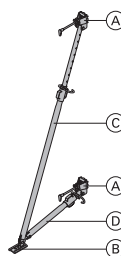

(D) Korte armschoor 120

Verzinkt

Lengte: 80 - 130 cm

7,2 588248000

Verzinkt

Leveringstoestand: ingeklapt

Dubbeldarmstelschoor 540

Elementstütze 540

Bestaande uit:

49,0 588249000

(A) Stelschoorkop

2 Stuks

Verzinkt

Lengte: 40,8 cm

Breedte: 11,8 cm

Hoogte: 17,6 cm

3,5 588244000

(B) Stelschoorvoet

Verzinkt

Lengte: 20 cm

Breedte: 11 cm

Hoogte: 10 cm

2,1 588245000

(C) Lange armschoor 540

Verzinkt

Lengte: 309 - 550 cm

29,6 588250000