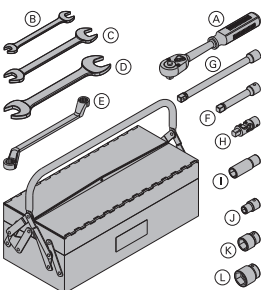

(L) Dophuls 30 1/2"

0,20 580575000

Boormal Top50

Bohrplatte Top50

2,9 580080000

Blauw gelakt
Lengte: 17 cm
Breedte: 15 cm
Werktuig: boor (diameter 10 mm)

Hoekverbinder 9x5cm

Winkelverbinder 9x5cm

0,22 580381000

Verzinkt

Kepergordinganker rechts

Kepergordinganker links

0,09 582521000

Sparrenpfettenanker

0,09 582522000

Verzinkt
Lengte: 17 cm

Schroefhaak H20 bekistingsplaat

Schalhaut-Schraubwinkel H20

0,19 586256000

GF vulaansluitstuk SCC

GF-Füllstutzen SCC

39,0 580217000

Verzinkt

Hoogte: 19,2 cm

Verzinkt
Lengte: 66 cm