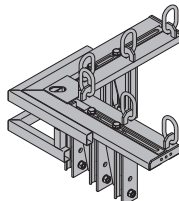

8,1 587543000

**Hoeklasplaat**

Verschiebesplaat

Blauw gelakt  
Beenlengte: 60 cm

9,6 580262000

**Kraanhaak voor kolombekisting**

Kranöse für Stützenschalung

Verzinkt, gepoedercoat  
Lengte: 85 cm  
Breedte: 85 cm

65,0 580607000

**Overgangsplaat 18mm**

Overgangsplaat 21mm

Übergangssplaat

Blauw gelakt  
Lengte: 54 cm  
Breedte: 30 cm  
Hoogte: 51 cm

16,0 588654000

15,8 588656000

**Scharnierende lasplaat A Top50 .....°**