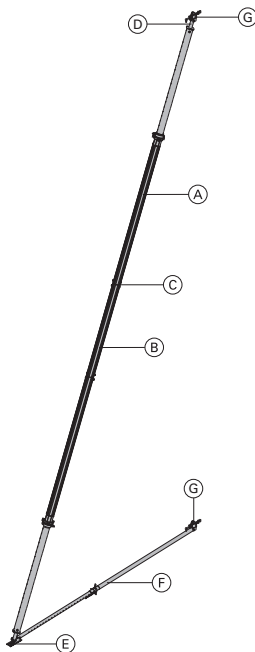

Hoogte: 17,6 cm

3,5 588244000

**(B) Stelschoorvoet**

Verzinkt

Lengte: 20 cm

Breedte: 11 cm

Hoogte: 10 cm

2,1 588245000

**(C) Lange armschoor 540**

Verzinkt

Lengte: 309 - 550 cm

29,6 588250000

**(D) Korte armschoor 220**

Verzinkt

Lengte: 171 - 224 cm

10,2 588251000

Verzinkt

Leveringstoestand: ingeklapt

**Eurex 60 550**

Eurex 60 550

Afhankelijk van de vereiste lengte bestaande uit:

- (A) **Lange armschoor Eurex 60 550** **42,5 582658000**  
Blauw gepoedercoat  
Aluminium  
Lengte: 343 - 553 cm
- (B) **Verlenging Eurex 60 2,00m** **21,3 582651000**  
Blauw gepoedercoat  
Aluminium  
Lengte: 250 cm
- (C) **Koppelstuk Eurex 60** **8,6 582652000**  
Aluminium  
Lengte: 100 cm  
Diameter: 12,8 cm
- (D) **Verbindingsstuk Eurex 60** **3,9 582657000**  
Verzinkt  
Lengte: 15 cm  
Breedte: 15 cm  
Hoogte: 30 cm
- (E) **Lange armschoorvoet Eurex 60** **8,5 582660000**  
Verzinkt  
Lengte: 31 cm  
Breedte: 12 cm  
Hoogte: 33 cm
- (F) **Korte armschoor 540 Eurex 60** **29,0 582659000**  
Verzinkt  
Lengte: 302 - 543 cm
- (G) **Stelschoorkop** **3,5 588244000**  
2 Stuks  
Verzinkt  
Lengte: 40,8 cm  
Breedte: 11,8 cm  
Hoogte: 17,6 cm

Leveringstoestand: onderdelen

**Kolomkop Eurex 60 Top50**

Stützenkopf Eurex 60 Top50

**7,1 582665000**Verzinkt  
Hoogte: 50 cm**Universele sleutel**

Universal-Lösewerkzeug

**3,7 582768000**Verzinkt  
Lengte: 75,5 cm**Doka express anker 16x125mm**