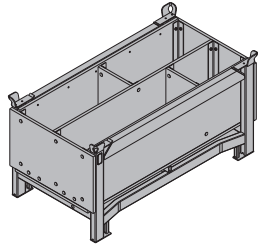

Verzinkt

Hoogte: 19,2 cm

Verzinkt  
Lengte: 66 cm

**Kuispalet Xlife 100/150mm 1,40m**  
Doppelschaber Xlife 100/150mm 1,40m

**2,8 588674000**

**Doka onderdelenbox**  
Doka-Kleinteilebox

**106,4 583010000**

Houten delen geel gelazuurd  
Stalen delen verzinkt  
Lengte: 154 cm  
Breedte: 83 cm  
Hoogte: 77 cm  
De gebruikshandleiding volgen!