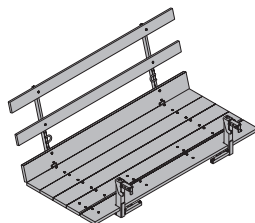

Doka-Vierstrangkette 3,20m

15,0 588620000

De gebruikshandleiding volgen!

CE

**Framax betoneersteiger U 1,25/2,70m**

Framax-Betonierbühne U 1,25/2,70m

127,5 588377000

Stalen delen verzinkt  
Houten delen geel gelazuurd  
Leveringstoestand: ingeklapt