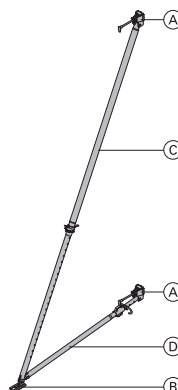

Hoogte: 17,6 cm

3,5 588244000

**(B) Stelschoorvoet**

Verzinkt

Lengte: 20 cm

Breedte: 11 cm

Hoogte: 10 cm

2,1 588245000

**(C) Lange armschoor 540**

Verzinkt

Lengte: 309 - 550 cm

29,6 588250000

**(D) Korte armschoor 220**

Verzinkt

Lengte: 171 - 224 cm

10,2 588251000

Verzinkt

Leveringstoestand: ingeklapt

**Eurex 60 550**

Eurex 60 550

Afhankelijk van de vereiste lengte bestaande uit:

- (A) **Lange armschoor Eurex 60 550** **42,5 582658000**  
Blauw gepoedercoat  
Aluminium  
Lengte: 343 - 553 cm
- (B) **Verlenging Eurex 60 2,00m** **21,3 582651000**  
Blauw gepoedercoat  
Aluminium  
Lengte: 250 cm
- (C) **Koppelstuk Eurex 60** **8,6 582652000**  
Aluminium  
Lengte: 100 cm  
Diameter: 12,8 cm
- (D) **Verbindingsstuk Eurex 60** **3,9 582657000**  
Verzinkt  
Lengte: 15 cm  
Breedte: 15 cm  
Hoogte: 30 cm
- (E) **Lange armschoorvoet Eurex 60** **8,5 582660000**  
Verzinkt  
Lengte: 31 cm  
Breedte: 12 cm  
Hoogte: 33 cm
- (F) **Korte armschoor 540 Eurex 60** **29,0 582659000**  
Verzinkt  
Lengte: 302 - 543 cm
- (G) **Stelschoorkop** **3,5 588244000**  
2 Stuks  
Verzinkt  
Lengte: 40,8 cm  
Breedte: 11,8 cm  
Hoogte: 17,6 cm