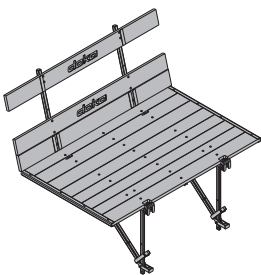

[kg] Art.-nr.

[kg] Art.-nr.

Doka vouwklimsteiger K 3,00m
Doka vouwklimsteiger K 4,50m
 Doka-Faltbühne K

291,5 580442000
 444,5 580443000

Houten delen geel gelazuurd
 Stalen delen verzinkt
 Leveringstoestand: opgevouwen

Vouwkonsole K
 Faltkonsole K

52,4 580441000

Verzinkt
 Lengte: 224 cm
 Hoogte: 245 cm
 Leveringstoestand: ingeklapt

Verbindingsschoen K
 Anschlussschuh K

6,4 580451000

Verzinkt
 Lengte: 25 cm
 Breedte: 17 cm

Hangsteiger 120 3,30m
Hangsteiger 120 4,30m
 Hängebühne 120

44,0 580411000
 52,6 580412000

Verzinkt
 Leveringstoestand: opgevouwen

Steigerbuis 48,3mm 1,00m
Steigerbuis 48,3mm 1,50m
Steigerbuis 48,3mm 2,00m
Steigerbuis 48,3mm 2,50m
Steigerbuis 48,3mm 3,00m
Steigerbuis 48,3mm 3,50m
Steigerbuis 48,3mm 4,00m
Steigerbuis 48,3mm 4,50m
Steigerbuis 48,3mm 5,00m
Steigerbuis 48,3mm 5,50m
Steigerbuis 48,3mm 6,00m
Steigerbuis 48,3mmm
 Gerüströhr 48,3mm