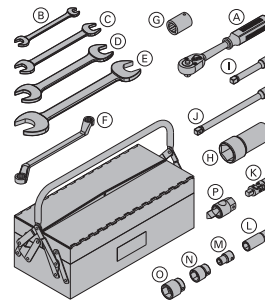

0,12 580584000

(O) Dophuls 30 1/2"

0,20 580575000

(P) Voorloopsleutel 15,0 DK

0,30 580579000

Verzinkt
Lengte: 8 cm
Sleutelmaat: 30 mm

**Doka veiligheidssystemen**

Werk- en veiligheidssteigers, valbeveiligingen en toegangen zie hoofdstuk : "Doka-Veiligheidssystemen".