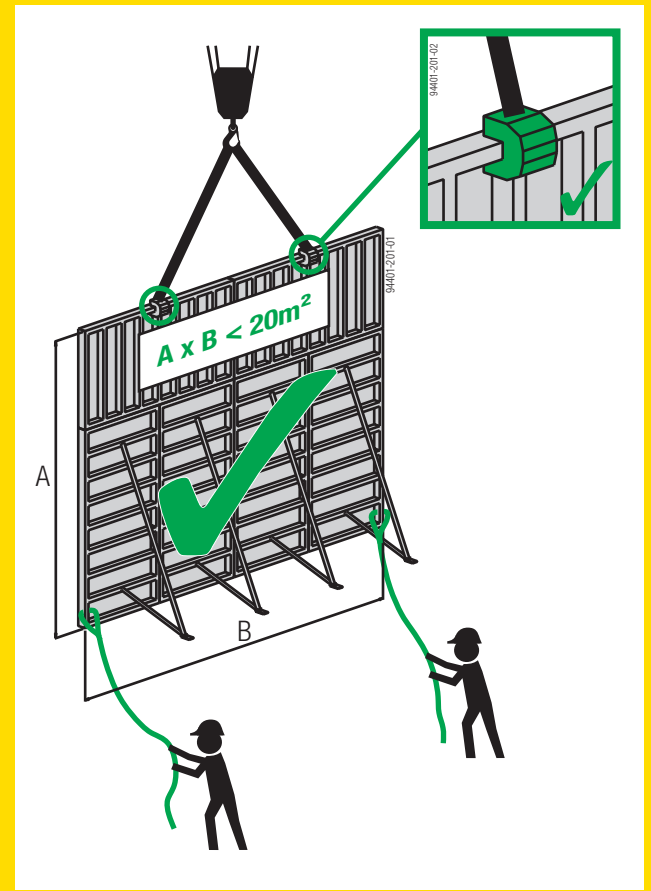

# Flytting av kassettforskaling

94401-200-01

94401-200-01

94402-210-01

94401-208-01

Framax monteringsverktøy  
Art.nr. 588678000

94401-208-01

A x B < 20m<sup>2</sup>

94401-207-02

94401-207-01

Framax kranbøyle  
Art.nr. 588149000

94401-207-01

Fjern løse deler før flytting!

Framax riveverktøy  
Art.nr. 589235000

94401-203-01

94401-204-02