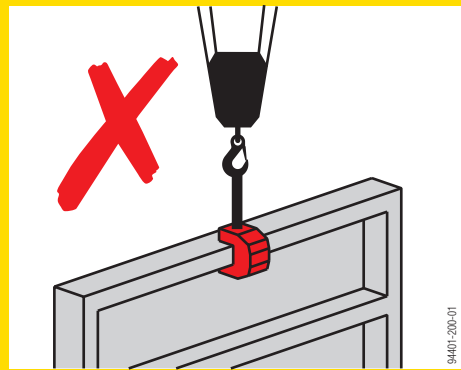

# Flytting av kassettforskaling

94401-200-01

94401-200-01

94402-210-01

94401-208-01

Framax monteringsverktøy  
Art.nr. 588678000

94401-208-01

A x B < 20m<sup>2</sup>

94401-207-02

94401-207-01

Framax kranbøyle  
Art.nr. 588149000

94401-207-01

Fjern løse deler før flytting!

Framax riveverktøy  
Art.nr. 589235000

94401-203-01

94401-204-02