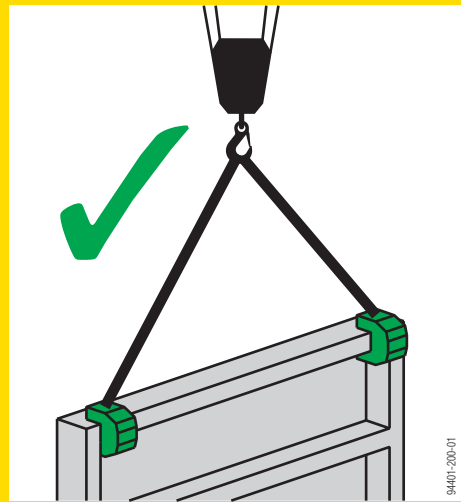

# Flytting av kassettforskaling

94401-200-01

94401-200-01

94402-210-01

94401-208-01

Framax monteringsverktøy  
Art.nr. 588678000

94401-208-01

A x B < 20m<sup>2</sup>

94401-207-02

94401-207-01

Framax kranbøyle  
Art.nr. 588149000

94401-207-01

Fjern løse deler før flytting!

Framax riveverktøy  
Art.nr. 589235000

94401-203-01

94401-204-02