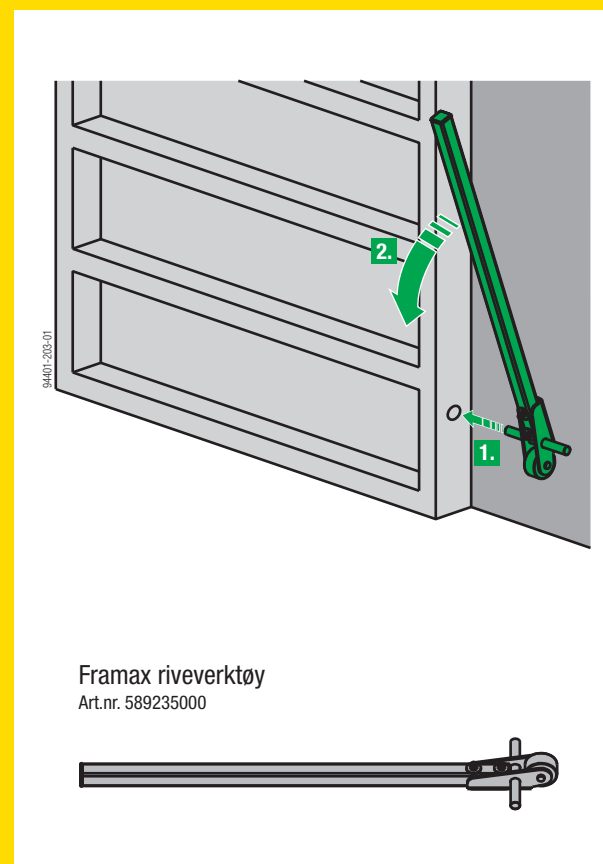

# Flytting av kassettforskaling

94401-200-01

94401-200-01

94402-210-01

94401-208-01

Framax monteringsverktøy  
Art.nr. 588678000

94401-208-01

A x B < 20m<sup>2</sup>

94401-207-02

94401-207-01

Framax kranbøyle  
Art.nr. 588149000

94401-207-01

Fjern løse deler før flytting!

Framax riveverktøy  
Art.nr. 589235000

94401-203-01

94401-204-02