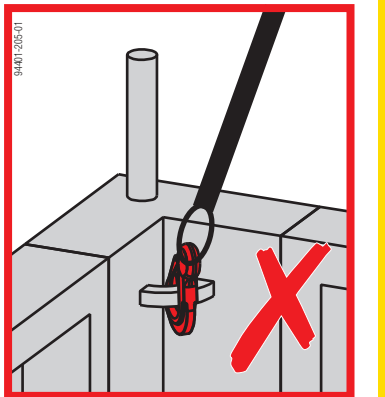

94401-207-02

94401-207-01

Framax kranbøyle  
Art.nr. 588149000

94401-207-01

Fjern løse deler før flytting!

Framax riveverktøy  
Art.nr. 589235000

94401-203-01

94401-204-02