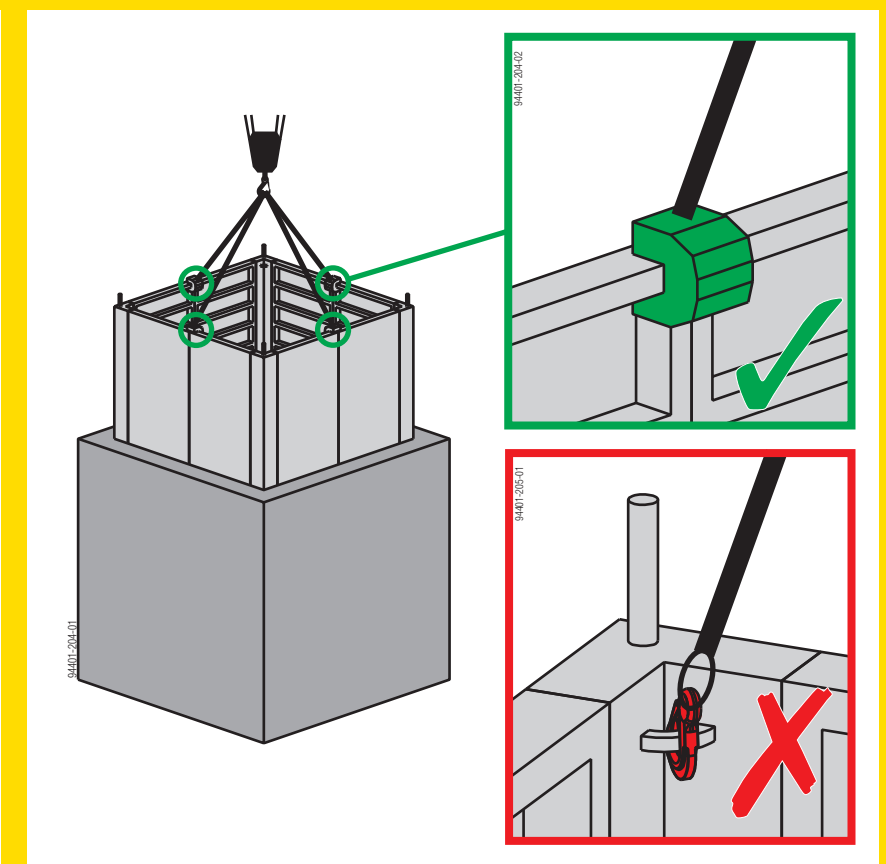

94401-207-02

94401-207-01

Framax kranbøyle  
Art.nr. 588149000

94401-207-01

Fjern løse deler før flytting!

Framax riveverktøy  
Art.nr. 589235000

94401-203-01

94401-204-02