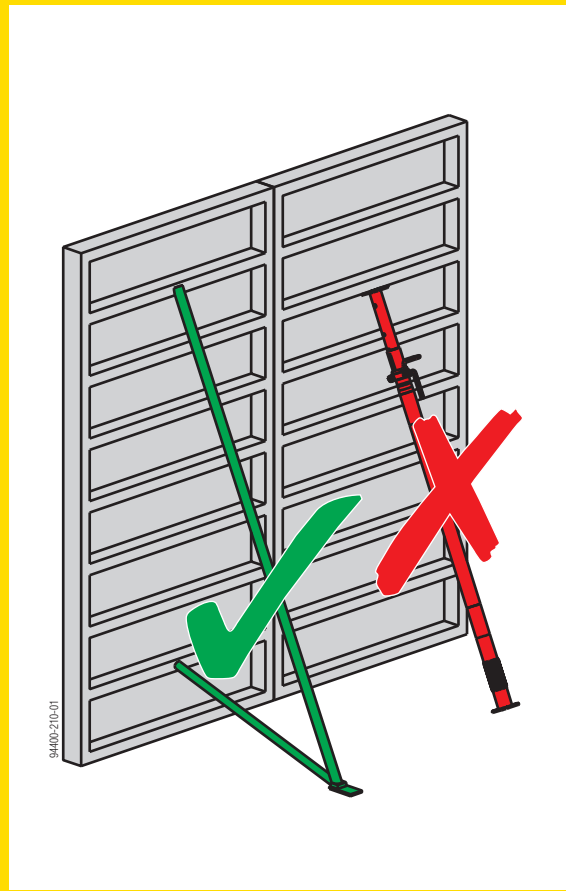

# Flytting av kassettforskaling

94401-200-01

94401-200-01

94402-210-01

94401-208-01

Framax monteringsverktøy  
Art.nr. 588678000

94401-208-01

A x B < 20m<sup>2</sup>

94401-207-02

94401-207-01

Framax kranbøyle  
Art.nr. 588149000

94401-207-01

Fjern løse deler før flytting!

Framax riveverktøy  
Art.nr. 589235000

94401-203-01

94401-204-02