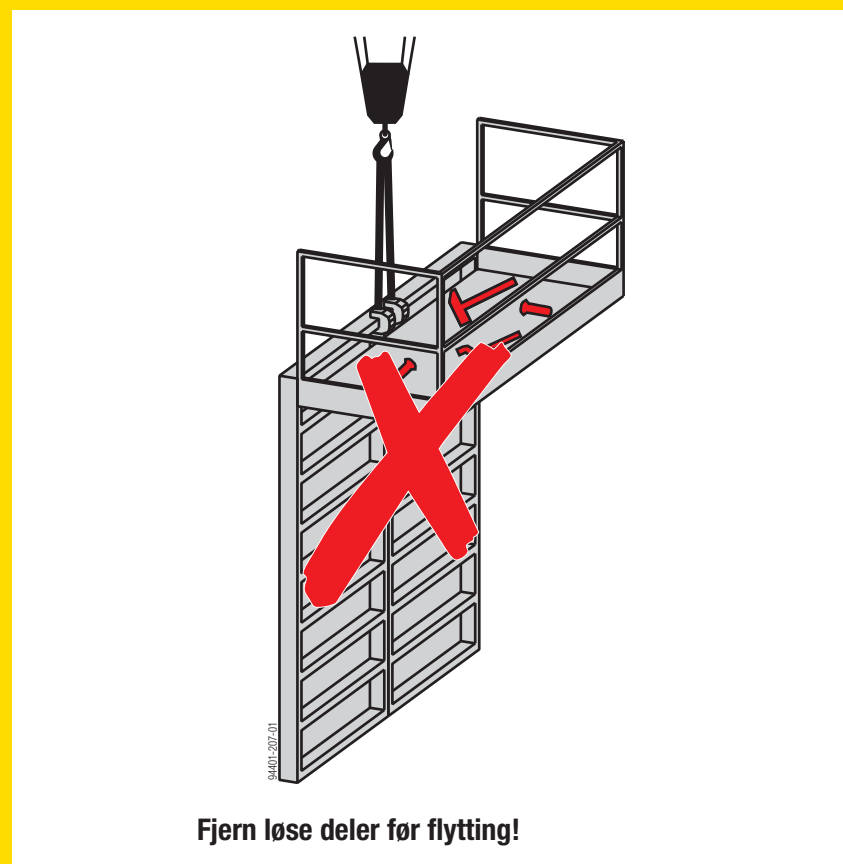

# Flytting av kassettforskaling

94401-200-01

94401-200-01

94402-210-01

94401-208-01

Framax monteringsverktøy  
Art.nr. 588678000

94401-208-01

A x B < 20m<sup>2</sup>

94401-207-02

94401-207-01

Framax kranbøyle  
Art.nr. 588149000

94401-207-01

Fjern løse deler før flytting!

Framax riveverktøy  
Art.nr. 589235000

94401-203-01

94401-204-02