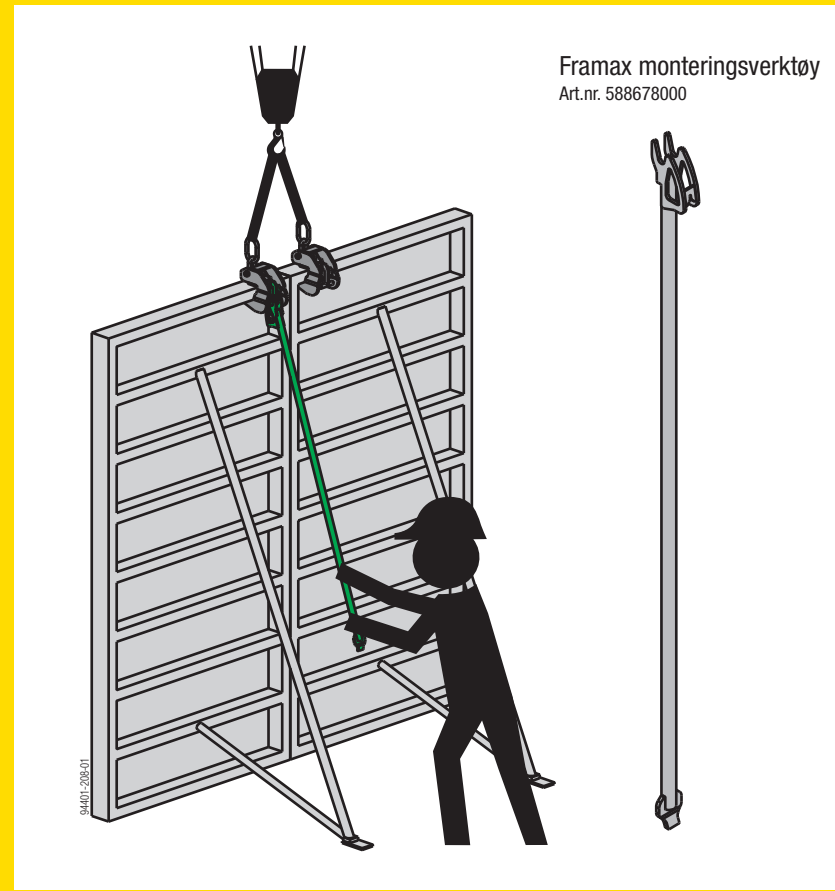

# Flytting av kassettforskaling

94401-200-01

94401-200-01

94402-210-01

94401-208-01

Framax monteringsverktøy  
Art.nr. 588678000

94401-208-01

A x B < 20m<sup>2</sup>

94401-207-02

94401-207-01

Framax kranbøyle  
Art.nr. 588149000

94401-207-01

Fjern løse deler før flytting!

Framax riveverktøy  
Art.nr. 589235000

94401-203-01

94401-204-02