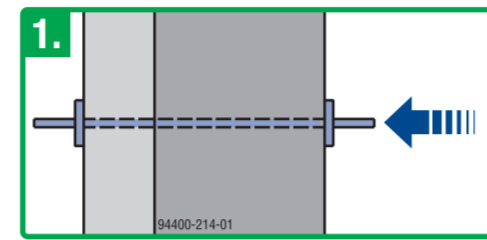

Szimpla zsalu emelése elsőként