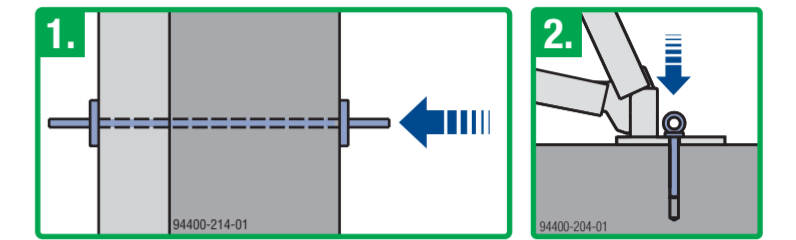

Szimpla zsalu emelése elsőként