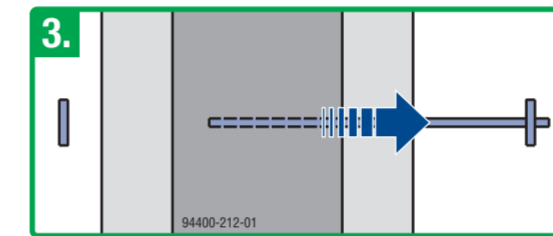

Szimpla zsalu emelése elsőként