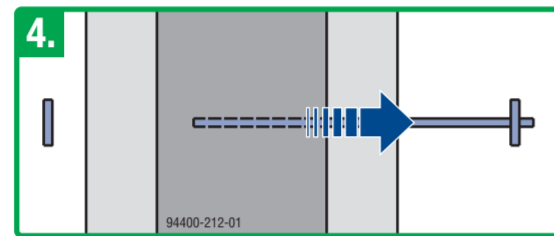

Szimpla zsalu emelése elsőként