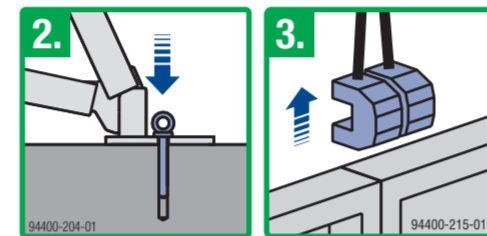

Szimpla zsalu emelése elsőként