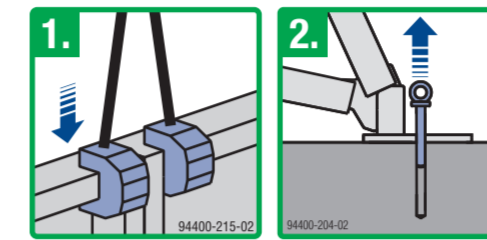

Szimpla zsalu emelése elsőként