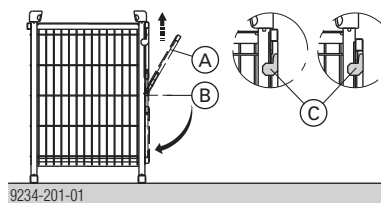

- Zvari brez zarez in razpok
- Ni deformacij
- Tipska tablica mora biti nameščena in dobro čitljiva.
- Brez deformiranih ali poškodovanih stojal. V primeru, da pa so ta vendarle skrivljena, je potrebno ponovno izmeriti zunanje mere. Merilne točke se nahajajo neposredno pod nakladalno pločevino, na zunanji strani stojala.

	norma	min.	maks.
a	1610	1600	1620
b	750	740	760

A Nakladalne pločevine

B Tipska tablica

C Stojalo

Nakladanje

- Privzdignite loputo **(A)** in jo obrnite navzdol.
- Mrežasti zabojnik natovorite do spodnjega roba **(B)** lopute.
- Dvignite loputo in jo vprite v obe zanki **(C)**.
- Natovorite mrežasti zabojnik do konca.

Pravilno vprite loputo!

Doka-mrežasti zabojnik 1,70x0,80m kot pripomoček za skladiščenje

- **Zlaganje na gradbišču (na prostem):** Naklon tal do 3 %, dovoljena sta maks. 2 Doka-mrežasta zabojnika 1,70x0,80m drug nad drugim. Praznih zabojnikov se ne sme zlagati drugega nad drugega!
- **Zlaganje v hali:** Naklon tal do 1%, dovoljenih je maks. 5 Doka-mrežastih zabojnikov 1,70x0,80m drug nad drugim.
- Pri **skladiščenju** polnih palet je potrebno vedno paziti na **stabilnost** in **pravilno zlaganje**.