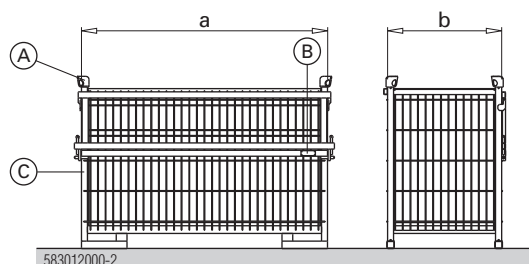

Lastna teža: 87.0 kg (191.8 lbs)

Maks. nosilnost: 700 kg (1540 lbs)

Dov. tovor: 3150 kg (6950 lbs)

Leto izdelave: glej tipsko tablico

Pred vsako uporabo

➤ Preverite morebitne vidne deformacije.

Poškodovano ali deformirano večnamensko embalažo, ki ne ustreza spodaj navedenim predpisom takoj odstranite iz uporabe.

- Zvari brez zarez in razpok
- Ni deformacij
- Tipska tablica mora biti nameščena in dobro čitljiva.
- Brez deformiranih ali poškodovanih stojal. V primeru, da pa so ta vendarle skrivljena, je potrebno ponovno izmeriti zunanje mere. Merilne točke se nahajajo neposredno pod nakladalno pločevino, na zunanji strani stojala.

Pravilno vprite loputo!

Doka-mrežasti zabojnik 1,70x0,80m kot pripomoček za skladiščenje

- **Zlaganje na gradbišču (na prostem):** Naklon tal do 3 %, dovoljena sta maks. 2 Doka-mrežasta zabojnika 1,70x0,80m drug nad drugim. Praznih zabojnikov se ne sme zlagati drugega nad drugega!
- **Zlaganje v hali:** Naklon tal do 1%, dovoljenih je maks. 5 Doka-mrežastih zabojnikov 1,70x0,80m drug nad drugim.
- Pri **skladiščenju** polnih palet je potrebno vedno paziti na **stabilnost** in **pravilno zlaganje**.