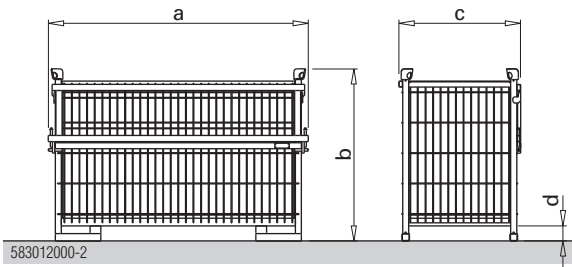

Doka-mrežasti zabojnik 1,70x0,80m

Št.art. 583012000

od leta izdelave 1999 dalje

Opis izdelka

Opis izdelka

Doka-mrežasti zabojnik 1,70x0,80m je **pripomoček za transport in skladiščenje**, namenjen izključno za drobne dele.

- Za neoriginalne izdelke Doka ne prevzema nobene odgovornosti!
- Popravila so dovoljena samo s strani proizvajalca!

a ... 1710 mm
b ... 1132 mm
c ... 800 mm
d ... 100 mm

Podatki na tipski tablici

Doka Industrie GmbH, A-3300 Amstetten
Oznaka: DOKA-MREŽASTI ZABOJNIK 1,70x0,80m
Št.art.: 583012000

- Zvari brez zarez in razpok
- Ni deformacij
- Tipska tablica mora biti nameščena in dobro čitljiva.
- Brez deformiranih ali poškodovanih stojal. V primeru, da pa so ta vendarle skrivljena, je potrebno ponovno izmeriti zunanje mere. Merilne točke se nahajajo neposredno pod nakladalno pločevino, na zunanji strani stojala.