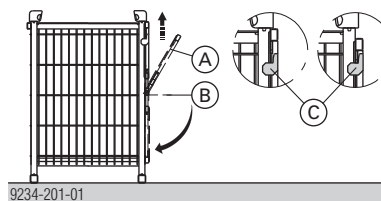

- Cordoane de sudură fără fisuri sau creștături
- Fără deformări.
- Tăblița de inscripționare trebuie să fie prezentă și lizibilă
- Fără montanți deformați sau avariați. În cazul în care aceștia sunt totuși îndoiți, se vor măsura dimensiunile exterioare. Punctele de măsurare se află direct sub tablele de stivuire, pe partea exterioră a montanților.

	Val. Nominală	Min.	Max.
a	1610	1600	1620
b	750	740	760

A tablă pentru stivuire

B plăcuța de construcție

C suport vertical

Procesul de încărcare

- Ridicați clapeta **(A)** și rabatați în spate.
- Încărcați boxa cu gratii până la marginea de jos **(B)** a clapetei.
- Ridicați clapeta în sus și agățați cele două eclise **(C)**.
- Finalizați încărcarea boxei cu gratii.

Clapeta agățată corect!

Boxă cu gratii Doka 1,70x0,80m ca mijloc de depozitare

- **Depozitarea pe șantier (în aer liber):** Înclinarea solului până la max. 3%, sunt admisibile max. 2 boxă cu gratii 1,70x0,80m Doka una peste cealaltă. Este interzisă stivuirea boxelor goale!
- **Stivuirea în hală:** Înclinarea solului până la max. 1%, sunt admisibile max. 5 boxă cu gratii 1,70x0,80m Doka una peste cealaltă.
- La **depozitarea** paletelor de stivuire încărcate este important să se acorde atenție **stabilității** și **stivuirii corespunzătoare**.