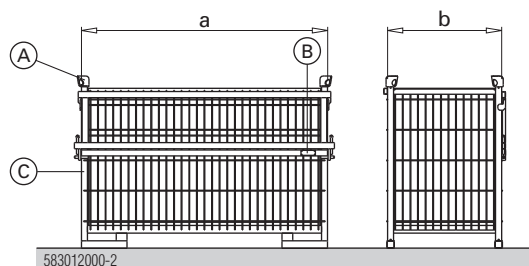

Denumire: Boxă cu gratii Doka 1,70x0,80m

Nr. art.: 583012000

Greutate proprie: 87.0 kg (191.8 lbs)

Capacitatea portantă max.: 700 kg (1540 lbs)

Sarcină suplimentară admisibilă: 3150 kg (6950 lbs)

Anul de fabricație: vezi pe tăblița de inscripționare

- Cordoane de sudură fără fisuri sau creștături
- Fără deformări.
- Tăblița de inscripționare trebuie să fie prezentă și lizibilă
- Fără montanți deformați sau avariați. În cazul în care aceștia sunt totuși îndoiți, se vor măsura dimensiunile exterioare. Punctele de măsurare se află direct sub tablele de stivuire, pe partea exterioră a montanților.