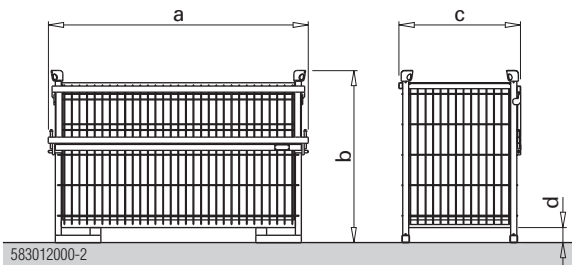

Prezentarea produsului

Descrierea produsului

Boxă cu gratii Doka 1,70x0,80m este un **mijloc de transport și depozitare** potrivit exclusiv pentru piesele mărunte Doka.

- Doka nu răspunde de produsele modificate!
- Reparațiile vor fi efectuate doar de către producător!

a ... 1710 mm
b ... 1132 mm
c ... 800 mm
d ... 100 mm

Datele de pe tăblița de inscripționare

Doka Industrie GmbH, A-3300 Amstetten

Denumire: Boxă cu gratii Doka 1,70x0,80m

Nr. art.: 583012000

Greutate proprie: 87.0 kg (191.8 lbs)

Capacitatea portantă max.: 700 kg (1540 lbs)

Sarcină suplimentară admisibilă: 3150 kg (6950 lbs)

Anul de fabricație: vezi pe tăblița de inscripționare

Înainte de fiecare utilizări

► Verificați existența unor deteriorări sau a unor deformări vizibile..

Scoateți imediat din uz auxiliarele de depozitare și transport avariate sau deformat, care nu corespund următoarelor directive:

- Cordoane de sudură fără fisuri sau creștături
- Fără deformări.
- Tăblița de inscripționare trebuie să fie prezentă și lizibilă
- Fără montanți deformați sau avariați. În cazul în care aceștia sunt totuși îndoiți, se vor măsura dimensiunile exterioare. Punctele de măsurare se află direct sub tablele de stivuire, pe partea exterioră a montanților.