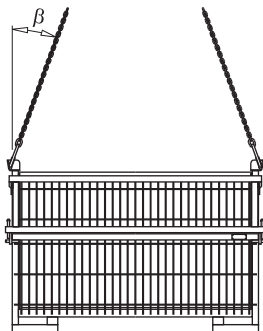

Clapeta agățată corect!

Boxă cu gratii Doka 1,70x0,80m ca mijloc de depozitare

- **Depozitarea pe șantier (în aer liber):** Înclinarea solului până la max. 3%, sunt admisibile max. 2 boxă cu gratii 1,70x0,80m Doka una peste cealaltă. Este interzisă stivuirea boxelor goale!
- **Stivuirea în hală:** Înclinarea solului până la max. 1%, sunt admisibile max. 5 boxă cu gratii 1,70x0,80m Doka una peste cealaltă.
- La **depozitarea** paletelor de stivuire încărcate este important să se acorde atenție **stabilității** și **stivuirii corespunzătoare**.

Boxă cu gratii Doka 1,70x0,80m ca mijloc de transport

Mutare cu macaraua

► Mutați numai cu clapeta fixată corect!

- Este permisă mutarea doar unei singure boxe cu gratii Doka 1,70x0,80m.
- Utilizați lanțuri corespunzătoare. (respectați capacitatea portantă admisibilă) de ex.: Lanț cu patru fire Doka 3,20m nr. art. 588620000.
- Unghiul de înclinare β max. 30°!