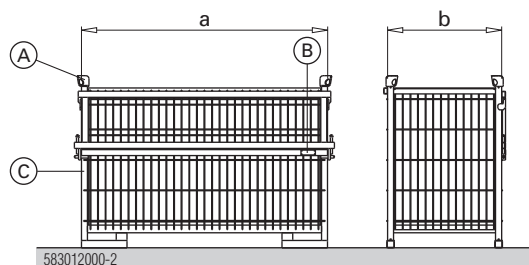

Vlastita težina: 87.0 kg (191.8 lbs)

Max. nosivost: 700 kg (1540 lbs)

Dop. opterećenje: 3150 kg (6950 lbs)

Godina proizvodnje: pogledajte pločicu s opisom artikla

Prije svake primjene

► Provjerite da li postoje oštećenja ili vidljiva izobličenja.

Odmah odvojite oštećeni ili deformirani višenamjenski pribor koje nije u skladu sa sljedećim smjernicama.

- zavareni šavovi bez pukotina i ureza
- Nema deformacija
- Mora postojati označna pločica i ona mora biti dobro čitljiva.
- Nema deformiranih i oštećenih stalaka. Ukoliko su oni ipak iskrivljeni, potrebno je ponovno izmjeriti vanjske dimenzije. Mjerne točke nalaze se neposredno ispod limova za slaganje, uvijek s vanjske strane stalka.

	Zadano	min.	max.
a	1610	1600	1620
b	750	740	760

A Limovi za slaganje

B Označna pločica

C Stalak

Postupak utovara

- Podignite zaklopku (**A**) i zakrenite je prema dolje.
- Napunite rešetkastu kutiju do donjeg ruba (**B**) zaklopke.
- Zakrenite zaklopku prema gore i zakačite je u obje spojke (**C**).
- Rešetkasta kutija sada je napunjena.