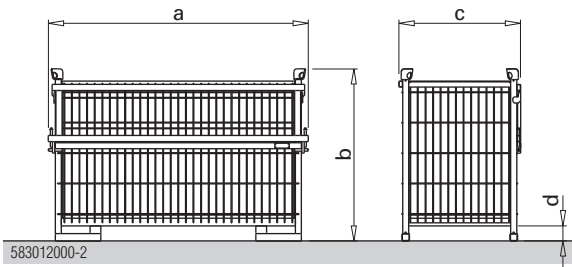

- Za preinačene proizvode Doka ne preuzima nikakvu odgovornost!
- Izvođenje popravaka prepustite isključivo proizvođaču!

a ... 1710 mm
b ... 1132 mm
c ... 800 mm
d ... 100 mm

Pločica s opisom artikla

Doka Industrie GmbH, A-3300 Amstetten
Oznaka: Doka-rešetkasta kutija 1,70x0,80m
Br. art.: 583012000

Vlastita težina: 87.0 kg (191.8 lbs)

Max. nosivost: 700 kg (1540 lbs)

Dop. opterećenje: 3150 kg (6950 lbs)

Godina proizvodnje: pogledajte pločicu s opisom artikla

Prije svake primjene

► Provjerite da li postoje oštećenja ili vidljiva izobličenja.