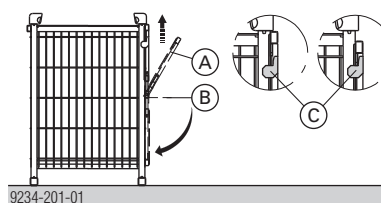

Odmah odvojite oštećeni ili deformirani višenamjenski pribor koje nije u skladu sa sljedećim smjernicama.

- zavareni šavovi bez pukotina i ureza
- Nema deformacija
- Mora postojati označna pločica i ona mora biti dobro čitljiva.
- Nema deformiranih i oštećenih stalaka. Ukoliko su oni ipak iskrivljeni, potrebno je ponovno izmjeriti vanjske dimenzije. Mjerne točke nalaze se neposredno ispod limova za slaganje, uvijek s vanjske strane stalka.

	Zadano	min.	max.
a	1610	1600	1620
b	750	740	760

A Limovi za slaganje

B Označna pločica

C Stalak

Postupak utovara

- Podignite zaklopku (**A**) i zakrenite je prema dolje.
- Napunite rešetkastu kutiju do donjeg ruba (**B**) zaklopke.
- Zakrenite zaklopku prema gore i zakačite je u obje spojke (**C**).
- Rešetkasta kutija sada je napunjena.